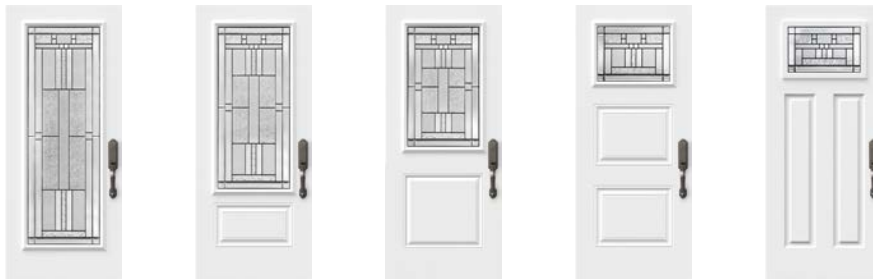

Available in custom sizes.

Privacy Level **3/5**
SEMI-PRIVATE

Frames	22" x 64"			22" x 48"			22" x 36"			22" x 17"			22" x 14 7/16"		
	Zinc	Pat.		Zinc	Pat.		Zinc	Pat.	Zinc	Pat.		Zinc	Pat.		
Contemporary	10-230-060-013	014		10-230-057-024	025		10-230-050-024	025		10-230-259-010	011	10-230-260-010	011		
Novapvc	10-230-060-002	001		10-230-057-003	001		10-230-050-003	001		10-230-259-002	001	10-230-260-001	002		
Stainable	10-230-060-005	011		10-230-057-005	006		10-230-050-005	006		10-230-259-007	006	N/A			